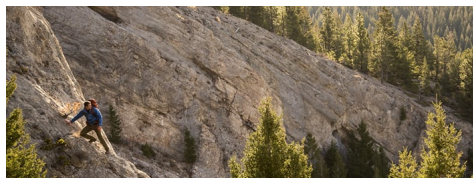

Gracias a su antena mejorada para una mejor recepción por satélite, el Oregon 750 con GPS y GLONASS pone a tu alcance los más increíbles espacios al aire libre. Tanto si haces senderismo, ciclismo, geocaching, escalada, kayak, senderismo o cualquier otra actividad, este resistente navegador está preparado para todo. Ofrece diferentes protocolos de conectividad inalámbrica (Wi-Fi, Bluetooth y ANT+), compatibilidad con Weather Active con superposiciones de radar animadas, una suscripción anual a [Imágenes por satélite BirdsEye](#) y una brújula de 3 ejes integrada con altímetro barométrico.