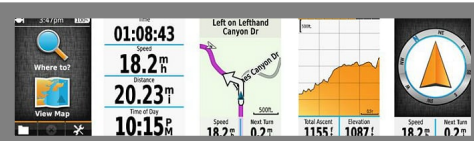

### Descripción

El navegador por satélite premium para tu bicicleta

Encuentra tu camino estés dónde estés

Edge Touring Plus funciona como el navegador de GPS del coche, pero con mapas y funciones diseñadas específicamente para ayudarte a encontrar el camino cuando montas en bici. Tanto si tienes en mente un destino en concreto como si solo tienes clara la distancia que quieres recorrer, Edge Touring Plus te da la libertad de saber que no te perderás por el camino. Incluso puedes buscar y descargar las rutas que han hecho otros ciclistas en [Garmin Connect](#) o [Garmin Adventures](#), o bien compartir la tuya con la comunidad.

### Buscar lugares y obtener indicaciones

Los mapas específicos para bicicletas previamente cargados en Edge Touring Plus permiten desplazarse con facilidad de un punto A a un punto B (o más allá) y volver. No tienes más que introducir una dirección o buscar puntos de interés y Edge Touring Plus te proporcionará indicaciones giro a giro hasta tu destino. Puedes escoger entre los modos de ciclismo, cicloturismo y ciclismo de montaña para calcular la ruta más apropiada para el tipo de ciclismo que haces, que te llevará por carreteras asfaltadas, sin asfaltar, o por caminos y senderos.

Con las rutas de ida y vuelta, puedes indicar a Edge Touring Plus hasta dónde quieres llegar y después elegir entre hasta 3 opciones para volver al punto de partida. El dispositivo facilita la programación de lugares de descanso, la búsqueda de puntos de interés por el camino y mucho más.

### Aprovecha las ventajas de la altura

El altímetro barométrico de Edge Touring Plus te ofrece información sobre la altura, el ascenso y descenso totales y las pendientes. También muestra un gráfico de los cambios de altura y registra los datos de altura para cargarlos cuando llegues a casa.