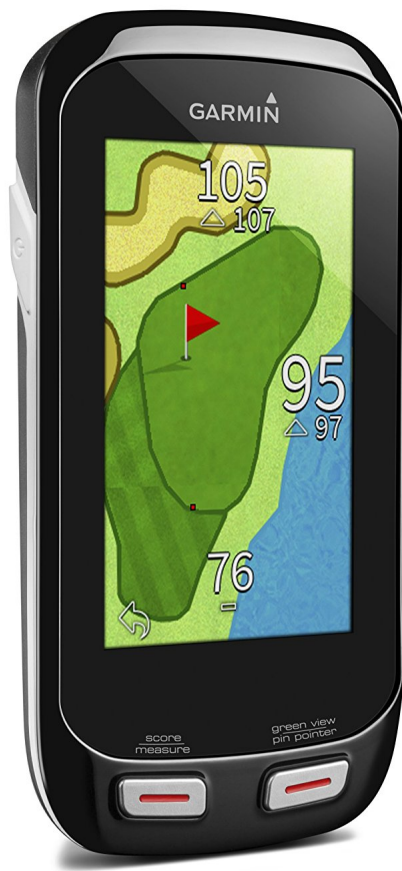

## Garmin Approach G8

Más ligero, más fino, más inteligente

Calificación: Sin calificación

**Precio**

Precio de venta con descuento

# Garmin Deportes: Garmin Approach G8

---

Precio de venta \$8,100.00

Descuento

[Haga una pregunta sobre este producto](#)

## Descripción

El atractivo, ligero y resistente Approach G8, con Pantalla táctil capacitiva a color de 3", es el dispositivo de mano que más funciones incluye. Entre las principales funciones del dispositivo G8 se encuentra la posibilidad de obtener distancias precisas para más de 40.000 campos de todo el mundo, con actualizaciones de campos gratuitas a través de Wi-Fi® para toda la vida y, además, incluye: Distancias PlaysLike, mensajería a través de la función Notificación inteligente<sup>1</sup>, asistencia en golpes en los que no se puede visualizar el objetivo a través de PinPointer, batería recargable de 15 horas y acceso a la comunidad de golf virtual donde podrás compartir y comparar tu información a través de Garmin Connect™. <sup>2</sup>

**Distancia PlaysLike**

Obtén distancias precisas para más de 40.000 campos de todo el mundo, con actualizaciones de campos gratuitas a través de Wi-Fi® para toda la vida y, además, incluye: Distancias PlaysLike, mensajería a través de la función Notificación inteligente<sup>1</sup>, asistencia en golpes en los que no se puede visualizar el objetivo a través de PinPointer, batería recargable de 15 horas y acceso a la comunidad de golf virtual donde podrás compartir y comparar tu información a través de Garmin Connect™. <sup>2</sup>